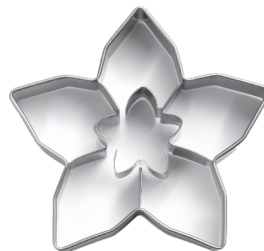

Vizuální styl pro
Nemateriální
kulturní dědictví
České republiky

Logomanuál

Anna Chodurová

OBSAH

01 Myšlenka
vizuálního
stylu

02 Logo
Písmo
Barvy

03 Vzorové
aplikace

01 Myšlenka vizuálního stylu

Logo

Logo pro *nemateriální kulturní dědictví* vychází z myšlenky, že tradice jsou pro mnoho lidí skutečnou **srdcovkou** – záležitostí, kterou s hrdostí uchovávají a předávají dál. Základní prvek tvoří tvary srdcí, symbolizující osobní vztah, péči a hrdost. Tyto tvary jsou uspořádány do florální kompozice, která symbolizuje živý a proměnlivý charakter tradic a jejich neustálý růst. Květinový motiv zároveň odkazuje na estetiku typickou pro různé oblasti kulturního dědictví – od lidových ornamentů, po vzory řemeslné výroby.