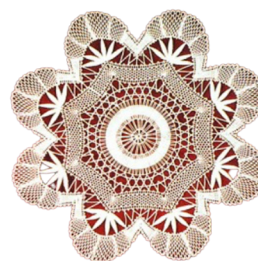

Vizuální styl pro
Nemateriální
kulturní dědictví
České republiky

Logomanuál

Anna Chodurová

OBSAH

01 Myšlenka
vizuálního
stylu

02 Logo
Písmo
Barvy

03 Vzorové
aplikace

01 Myšlenka vizuálního stylu

Logo

Logo pro *nemateriální kulturní dědictví* vychází z myšlenky, že tradice jsou pro mnoho lidí skutečnou **srdcovkou** – záležitostí, kterou s hrdostí uchovávají a předávají dál. Základní prvek tvoří tvary srdcí, symbolizující osobní vztah, péči a hrdost. Tyto tvary jsou uspořádány do florální kompozice, která symbolizuje živý a proměnlivý charakter tradic a jejich neustálý růst. Květinový motiv zároveň odkazuje na estetiku typickou pro různé oblasti kulturního dědictví – od lidových ornamentů, po vzory řemeslné výroby.

NAŠE DĚDICTVÍ NAŠE SRDCOVKA

Motiv srdce se prolíná celým vizuálním stylem a nabízí široké možnosti využití — od fotografických výřezů a zvýrazňovací funkce až po dekorativní prvky či tvorbu piktogramů.