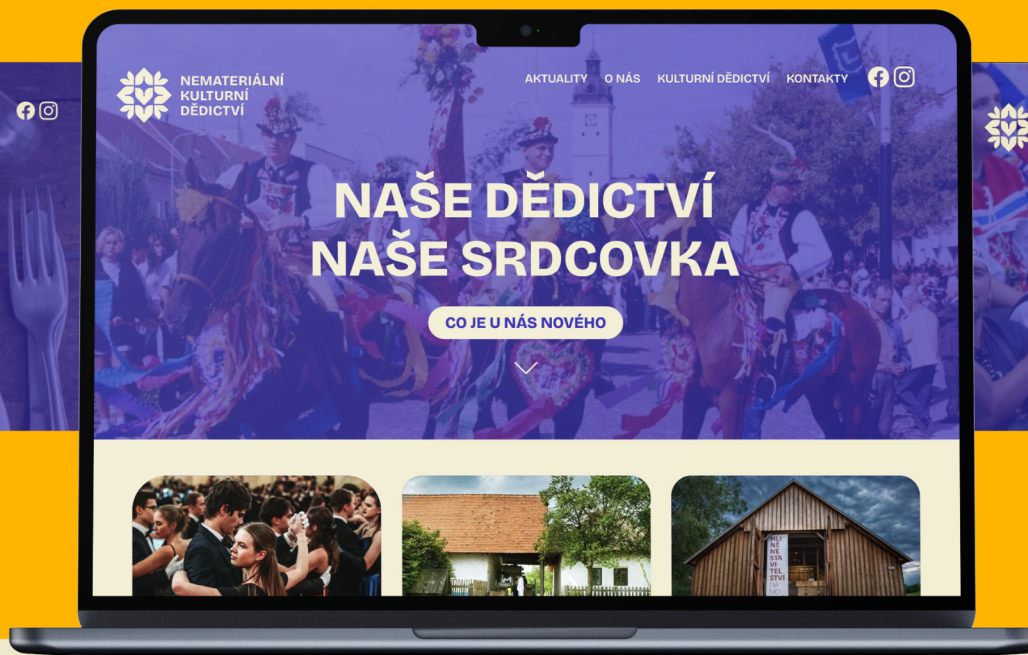

O NÁS

KDO JSME A ČÍM SE ZABÝVÁME

NEMATERIÁLNÍ KULTURNÍ DĚDICTVÍ

Lorem ipsum dolor sit amet, consectetur adipiscing elit. Sed vitae sapien ac velit dapibus suscipit. Lorem ipsum dolor sit amet, consectetur adipiscing elit. Sed vitae sapien ac velit dapibus suscipit.